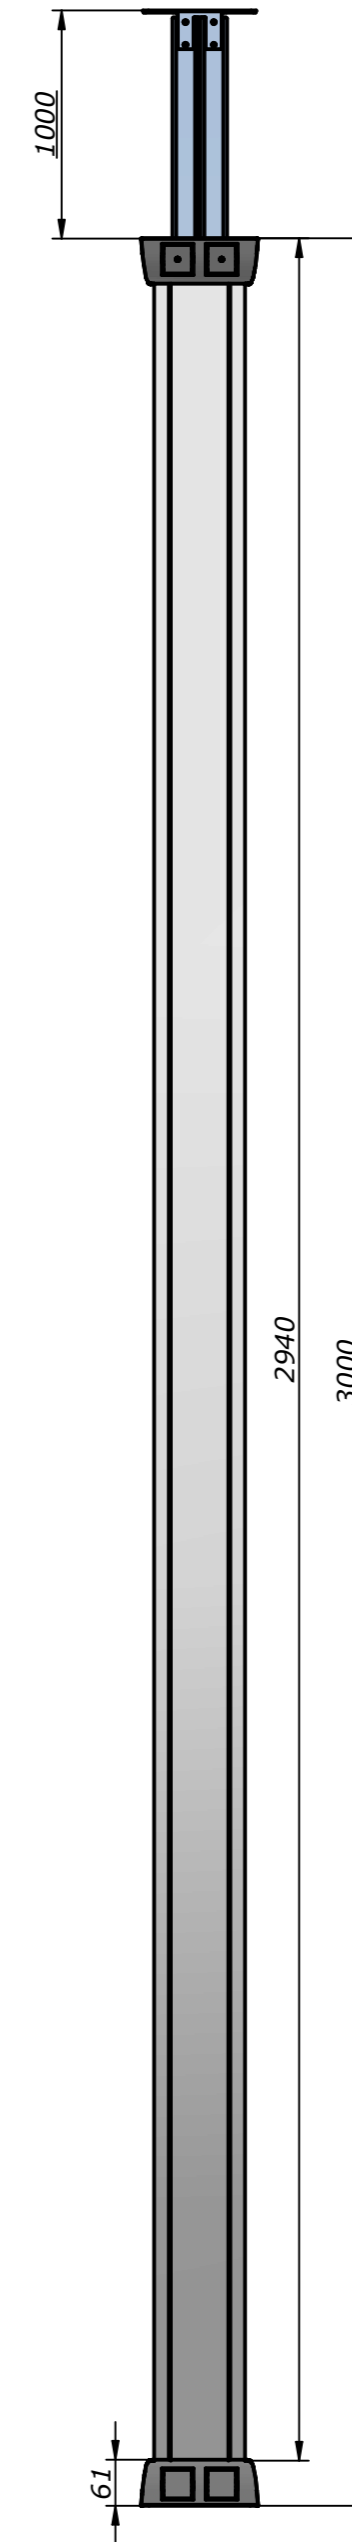

DETALLE A

	<b>IBCONNECT</b>		
	Pol. Ind. El Escopar, Nº 5 - 31350 - Peralta (Navarra) - España / Tel. : 948 753282 / Fax : 948 751 462 e-mail : dmolviedro@ib-connect.com		
Dibujado	<i>Luis López Fernández de mesa</i>		Observaciones
Fecha	29 - 09 - 2015	Revisión nº	
Cliente			
ESCALA			
Nº P.: 87108004D3	87108004D3 COLUMNA DUPLO 6TDN+4TDR+4RJ45.dft		
N.A.: 87108004D3 COLUMNA DUPLO 6TDN+4TDR+4RJ45.dft			